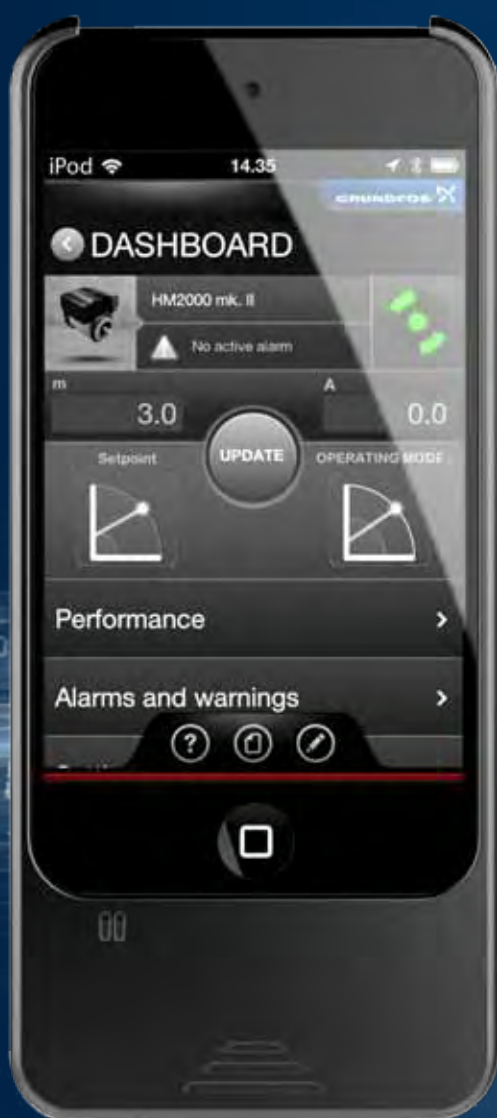

GRUNDFOS GO

FULLSTÄNDIG MOBIL KONTROLL

SPARA TID > GO MOBILE!

Med Grundfos GO får du marknadens mest omfattande plattform för mobil pumpstyrning, övervakning och driftassistans samt fullständig åtkomst till Grundfos webbaserade verktyg oavsett var du befinner dig.

Fullständig kontroll

Den mobila applikationen Grundfos GO är den mest omfattande plattform som finns för mobil pumpstyrning. Kombiner pumpstyrning, övervakning i realtid och mycket mer i en och samma mobilapplikation. Med Grundfos GO kan du övervaka en eller flera pumpar, ändra inställningar, samla in data och generera rapporter.

Mer information och hjälp

Det användarvänliga gränssnittet i Grundfos GO ger dig all information och hjälp du behöver, liksom övervakning av pumpdata (driftspunkt, energiförbrukning, varvtal, temperatur mm) i realtid samt tips och instruktioner som är lätta att följa. Grundfos GO är bakåtkompatibel med många olika pumpar och produkter från Grundfos (se sista sidan) och kommunicerar med hjälp av radiosignaler eller infraröd teknik. Till och med larmloggsystemet är utformat så att felkoderna är beskrivande och intuitiva.