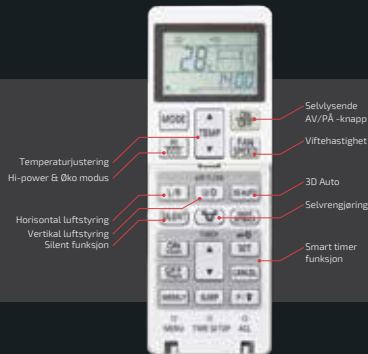

Vår nya standardmodell **NETSU²** Unik italiensk design

Netsu² från Mitsubishi Heavy är designad för att passa in i den nordiska interiören med inredning i färgen Pure White. Vår nya standardmodell har många av de finesser som dagens toppmodeller har, t.ex: Styrning (tillval) via WIFI, "roll-back", "smart timer", "LED-Brightness", 10°C -funktion och braskaminsfunktion.

Braskaminsfunktion

Kaminens värme sprids effektivt av inredningen medan utredningen står i standby tills kaminen kallnar

LED Brightness

Sänk eller stäng av driftljuset på inredningen

			NETSU 20 20 ZS-W	NETSU 25 25 ZS-W	NETSU 35 35 ZS-W	NETSU 50 50 ZS-W
VÄRME	Effekt	kW	0.9 ~ 4.3	0.9 ~ 4.5	0.9 ~ 5.0	1.6 ~ 6.6
	Nom. effekt	kW	2.7	3.2	4.0	5.8
	Nom. energiförbrukning	kWh	0.62	0.80	1.00	1.59
	COP	-	4.58	4.32	4.26	3.72
	SCOP	-	4.60	4.60	4.60	4.20
	Energiklass	-	A++	A++	A++	A+
	Årlig energiförbrukning*	kWh	732	762	852	1300
	Nom. effekt. + (COP) v/ -10 °C	kW	2.4 (2.3)	2.5 (2.4)	2.8 (2.6)	4.0 (2.2)
Nom. effekt. + (COP) v/ -15 °C	kW	2.1 (2.2)	2.3 (2.3)	2.4 (2.3)	3.8 (2.2)	
KYLA	Effekt	kW	0.9 ~ 2.9	0.9 ~ 3.1	0.9 ~ 4.0	1.7 ~ 5.5
	Nom. effekt	kW	2.0	2.5	3.5	5.0
	EER	-	4.55	4.03	3.47	3.70
	SEER	-	7.80	7.80	7.80	6.30
	Energiklass	-	A++	A++	A++	A++
	Årlig energiförbrukning*	kWh	90	113	158	280
INNEDEL	Ljudnivå	dB(A)	19-23-29-36	19-23-28-39	19-25-30-41	22-28-36-45
	Luftflöde	m ³ /h	300 ~ 600	300 ~ 678	300 ~ 738	354 ~ 834
	Mått (HxBxD)	mm	290x870x230	290x870x230	290x870x230	290x870x230
	Vikt	kg	9.5	9.5	9.5	10
UTEDEL	Ljudnivå (tyst drift)	dB(A)	45 (42)	46 (42)	48 (44)	51 (43)
	Luftflöde	m ³ /h	1644	1644	1890	1968
	Mått (HxBxD)	mm	595x842x290	595x842x290	595x842x290	595x842x290
	Vikt	kg	31.5	31.5	34.5	36.5
TEKNISK	Max rörlängd	m	20	20	20	25
	Max höjdskillnad	m	10	10	10	15
	Förfyllt, R32	kg (m)	0.62 (15)	0.62 (15)	0.78 (15)	1.05 (15)
	Extra fyllning	g/m	20	20	20	20
	Rörstorlek	"	1/4" - 3/8"	1/4" - 3/8"	1/4" - 3/8"	1/4" - 1/2"
	Strömförsörjning	A	1-230V - 10A	1-230V - 10A	1-230V - 10A	1-230V - 16A