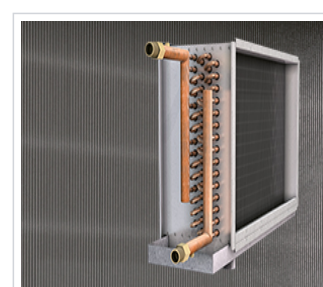

art.nr: 399172
VB-sats A2 Höger Kyla