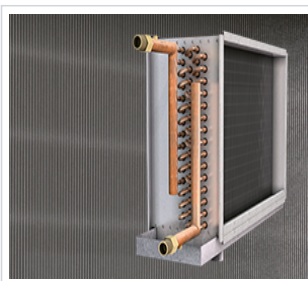

Åtta anslutningsvarianter i ett och samma aggregat

En variant för höger/vänster. Flyttbara moduler. Dörrar på båda sidor.

Möjlighet att via panellås enkelt ändra anslutning från sida till toppanslutet.

Temperaturverkningsgrad i världsklass.

Senaste fläkttekniken. Avvibrerat som standard med stålfjäderdämpare.

Möjlighet till flöde/tryckstyrning.

Teknisk data - EvoAir A2 Ventilationsaggregat

Flödesområde, l/s	500 - 2500
Anslutningsalternativ	Sida
Placering	Golv
Anpassningsbar H/V	Ja
Montering i kallt utrymme	Ja
Kanalanslutning, mm	4x1200x600
Styrutrustning	EvoControl
Styrning via app	Ja
Värmeväxlare	Roterande värmeväxlare
Effekt, fläkt, nom, W	2 x 2900
Anslutningsspänning, V	3x400V
Säkring, A	10A
IP-klass	IP21
Spiskåpa (tillbehör)	Nej
Vattenbatterisats (tillbehör)	Ja
Elbatterisats (tillbehör)	Ja
Längd, mm	1606
Bredd, mm	2510
Höjd, mm	1706
Vikt, kg	567
Filterklass	ePM1 55%
Ytskikt	AluZink
Korrosionsklass	C3
Garantivillkor	AG20
CE	Ja
EcoDesign	Ja
SundaHus	Ja

Tillbehör

art.nr: 399185
Kylmodul EvoCool A2 VN

art.nr: 340151
Elbatteri A2 1200x600
27Kw

art.nr: 399173
VB-sats A2 Vänster Kyla

art.nr: 399183
Kylmodul EvoCool A2 HU

art.nr: 399175
Fuktsensor EvoControl
kanal