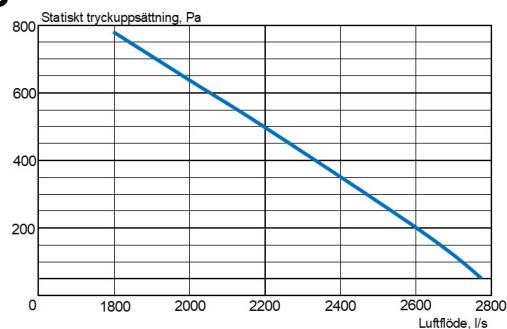

Teknisk data - EvoAir A2 Ventilationsaggregat

Flödesområde, l/s	500 - 2500
Anslutningsalternativ	Sida
Placering	Golv
Anpassningsbar H/V	Ja
Montering i kallt utrymme	Ja
Kanalanslutning, mm	4x1200x600
Styrutrustning	EvoControl
Styrning via app	Ja
Värmeväxlare	Roterande värmeväxlare
Effekt, fläkt, nom, W	2 x 2900
Anslutningsspänning, V	3x400V
Säkring, A	10A
IP-klass	IP21
Spiskåpa (tillbehör)	Nej
Vattenbatterisats (tillbehör)	Ja
Elbatterisats (tillbehör)	Ja
Längd, mm	1606
Bredd, mm	2510
Höjd, mm	1706
Vikt, kg	567
Filterklass	ePM1 55%
Ytskikt	AluZink
Korrosionsklass	C3
Garantivillkor	AG20
CE	Ja
EcoDesign	Ja
SundaHus	Ja