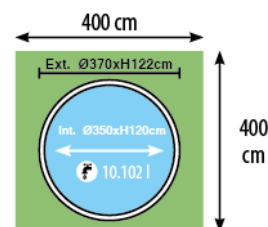

Gre

SERIEFIDJI

i

Referencia	KIT350ECO
Descripción	Piscina redonda aspecto acero blanco
Estructura	Acero
Dimensiones exteriores	Ø 370 x 122 cm
Dimensiones interiores	Ø 350 x 120 cm
Volumen	10,10 m ³
Espacio instalación	400 x 400 cm

Reference	KIT350ECO
Description	An round pool with steel white walls
Structure	Steel
Exterior dimensions	Ø 370 x 122 cm
Interior dimensions	Ø 350 x 120 cm
Volume	10,10 m ³
Installation space	400 x 400 cm

**Estructura Structure**

Acero – 45/100 - Aspecto acero blanco
Steel wall – 45/100 – White steel look

**Liner Liner**

PVC – Azul – 30/100
PVC – Blue – 30/100

**Perfilería Profiles**

Playas: 8: 150x1330mm
Postes Verticales: 8
Edges: 15: 150x1330mm
Upright supports: 8

**Filtración Filtration**

Arena: ±23kg (incluida) - Silex 0,4 - 0,8 mm
Cuba: Ø300 - 125W - Válvula 5 vías .Caudal grupo: 3m³/h - Caudal sistema: 2,6m³/h
Sand: ±23kg (included) - Silex 0,4 - 0,8 mm
Tank: Ø300 - 125W - Valve 5 ways .Group flow: 3m³/h - Sistem flow: 2,6m³/h