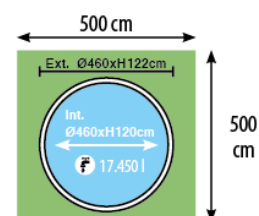

Gre

SERIEFIDJI

i

Referencia	KIT460ECO
Descripción	Piscina redonda aspecto acero blanco
Estructura	Acero
Dimensiones exteriores	Ø 480 x 122 cm
Dimensiones interiores	Ø 460 x 120 cm
Volumen	17,45 m ³
Espacio instalación	500 x 500 cm

Reference	KIT460ECO
Description	An round pool with steel white walls
Structure	Steel
Exterior dimensions	Ø 480 x 122 cm
Interior dimensions	Ø 460 x 120 cm
Volume	17,45 m ³
Installation space	500 x 500 cm

**Estructura Structure**

Acero – 45/100 - Aspecto acero blanco
Steel wall – 45/100 – White steel look

**Liner Liner**

PVC – Azul – 30/100
PVC – Blue – 30/100

**Perfilería Profiles**

Playas: 10: 150x1400mm
Postes Verticales: 10
Edges: 15: 150x1400mm
Upright supports: 10

**Filtración Filtration**

Arena: ± 23kg (incluida) - Silex 0,4 - 0,8 mm
Cuba: Ø300 - 125W - Válvula 5 vías .Caudal grupo: 3m³ /h - Caudal sistema: 2,6m³ /h
Sand: ± 23kg (included) - Silex 0,4 - 0,8 mm
Tank: Ø300 - 125W - Valve 5 ways .Group flow: 3m³ /h - Sistem flow: 2,6m³ /h