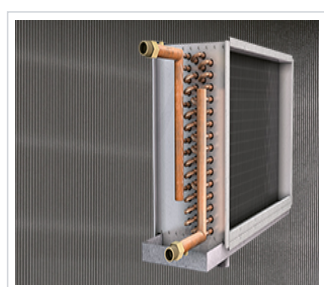

Åtta anslutningsvarianter i ett och samma aggregat

En variant för höger/vänster. Flyttbara moduler. Dörrar på båda sidor.

Möjlighet att via panellås enkelt ändra anslutning från sida till toppanslutet.

Temperaturverkningsgrad i världsklass.

art.nr: 399168
VB-sats A1 Värme

art.nr: 380105
Filter DRIPAK F7
892x490x525

art.nr: 340097
Trycktransmitter QBM
68.2525

art.nr: 399175
Fuktgivare EvoControl
kanal

art.nr: 399170
VB-sats A1 Vänster Kyla
10Kw