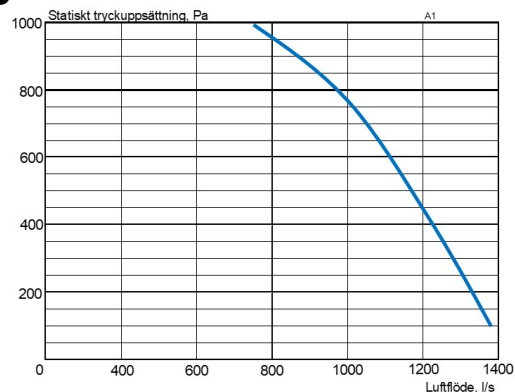

Teknisk data - EvoAir A1 Ventilationsaggregat

Flödesområde, l/s	200 - 1300
Anslutningsalternativ	Sida
Placering	Golv
Anpassningsbar H/V	Ja
Montering i kallt utrymme	Ja
Kanalanslutning, mm	4x1000x400
Styrutrustning	EvoControl
Styrning via app	Ja
Värmeväxlare	Roterande värmeväxlare
Effekt, fläkt, nom, W	2 x 1800
Anslutningsspänning, V	3x400V
Säkring, A	10A
IP-klass	IP21
Spiskåpa (tillbehör)	Nej
Vattenbatterisats (tillbehör)	Ja
Elbatterisats (tillbehör)	Ja
Längd, mm	1206
Bredd, mm	1820
Höjd, mm	1306
Vikt, kg	375
Filterklass	ePM1 55%
Ytskikt	AluZink
Korrosionsklass	C3
Garantivillkor	AG20
CE	Ja
EcoDesign	Ja
SundaHus	Ja