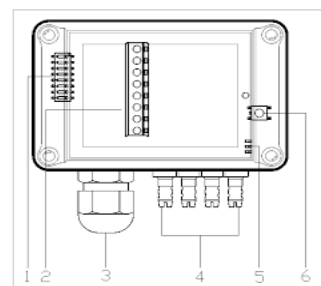

art.nr: 340097
Trycktransmitter QBM
68.2525