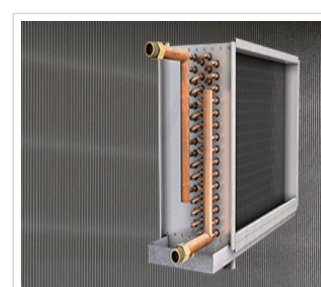

art.nr: 399169
VB-sats A1 Höger Kyla