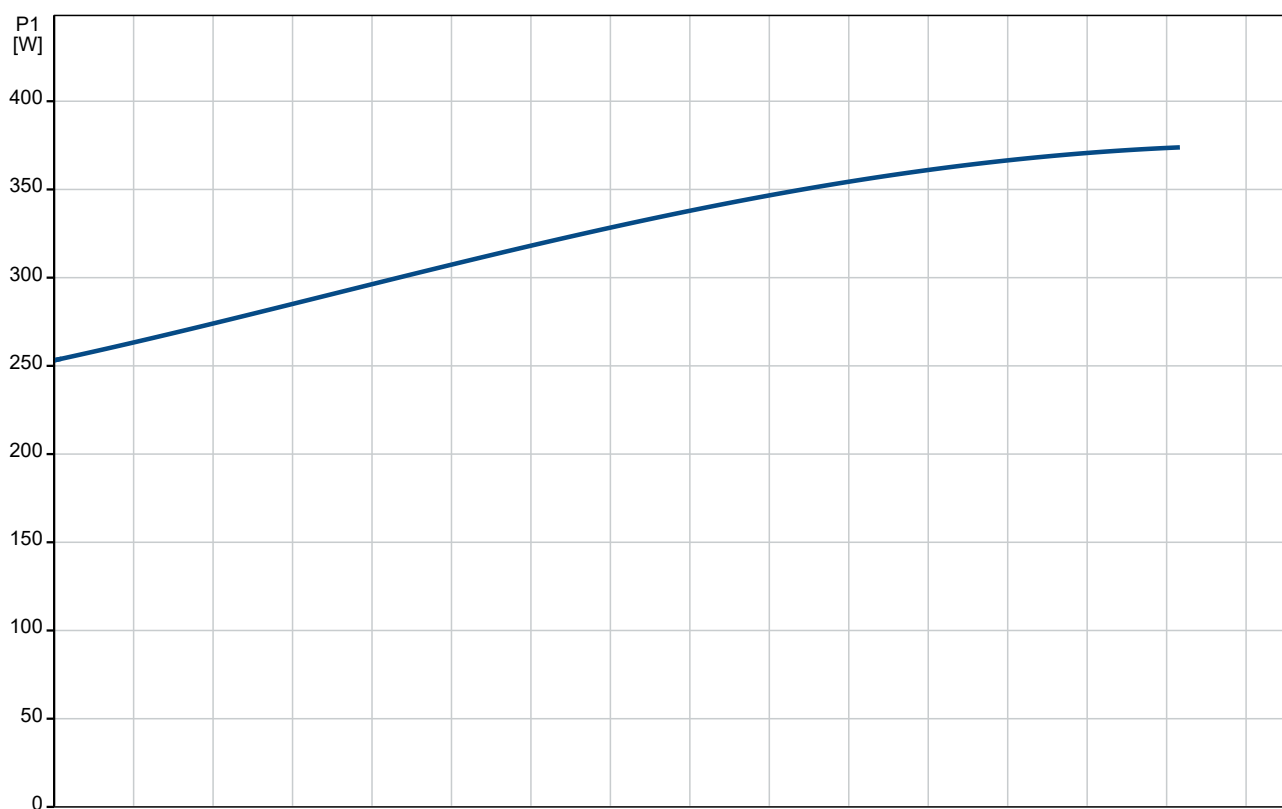

96280968 Unilift CC7 - A1 50 Hz