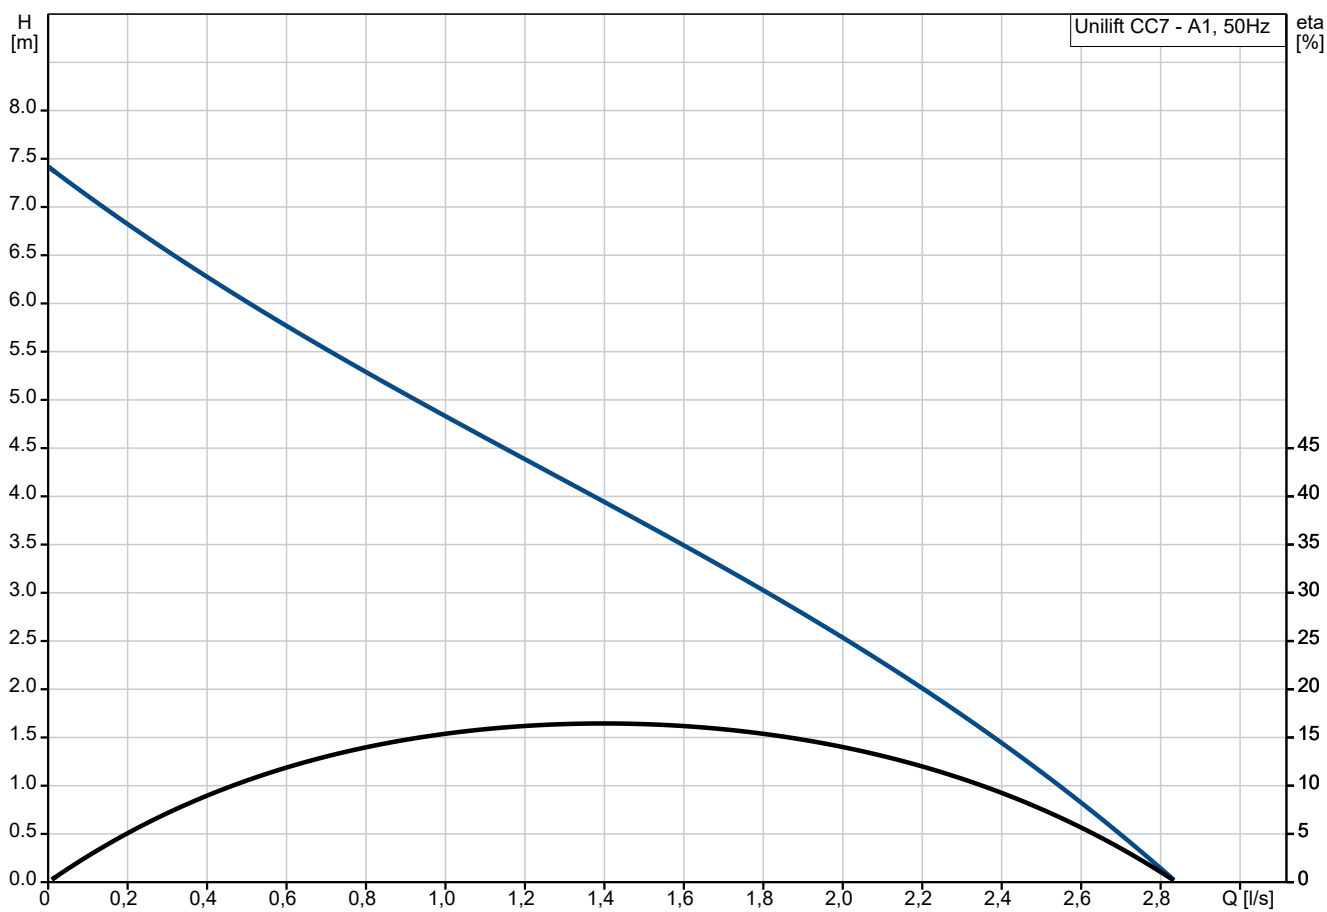

96280968 Unilift CC7 - A1 50 Hz