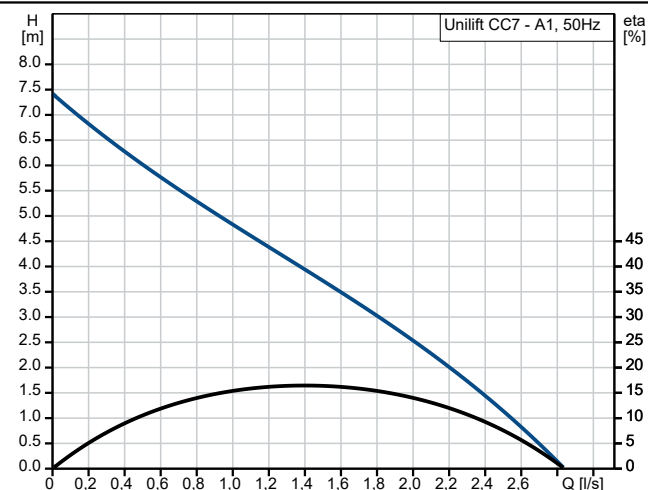

Beskrivning	Värde
Generell information:	
Produktnamn:	Unilift CC7 - A1
Art. nr:	96280968
EAN nummer:	5700830761380
Tekniskt:	
Nominellt flöde:	1.4 l/s
Max. flöde:	2.78 l/s
Nominellt tryck:	3.95 m
Lyfthöjd max.:	7 m
Max. Partikel:	10 mm
Godkännanden:	CE, LGA, VDE, UKCA, SEPRO
Nominellt drivenhetsvarvtal:	2850 Varvtal
Material:	
Pumphus:	Polypropylene
Pump housing:	PP - GF15
Pumphjul:	Composite
Pumphjul:	PP 20 GF
Motor:	Stainless steel
Motor:	EN 1.4301
Motor:	AISI 304
Axel:	Stainless steel
Axel:	EN 1.4301
Axel:	AISI 304
Installation:	
Område för omgivande temperatur:	0 .. 40 °C
Anslutningstyp:	R
Storlek för anslutning:	1 1/4 inch
Max. installationsdjup:	7 m
Vätska:	
Väsketemperatur område:	0 .. 40 °C
Densitet:	998.2 kg/m³
Elektriskdata:	
Effektingång P1:	380 W
P2:	171 W
Nätfrekvens:	50 Hz
Märkspänning:	1 x 220-240 V
Nominell ström:	1.8 A
Nominellt drivenhetsvarvtal:	2850 Varvtal
Kondensatorstorlek - kör:	8 µF/450 V
Kapslingsklass (EC 34-5):	IP68
Isolationsklass (IEC 85):	F
Inbyggt motorskydd:	JA
Längd strömförsörjningskabel:	10 m
Typ av skarvkoppling:	SCHUKO
Styrningar:	
Nivåbrytare:	nivåvipa
Övriga:	
Nettovikt:	5.26 kg
Bruttovikt:	6.02 kg
Leveransvolym:	0.017 m³
Danskt VVS No.:	391280371
Svenskt RSK nr.:	5885925
Norskt NRF nr.:	9045639
Ursprungsland:	HU
Varukod:	84137021
Environmental approvals:	WEEE