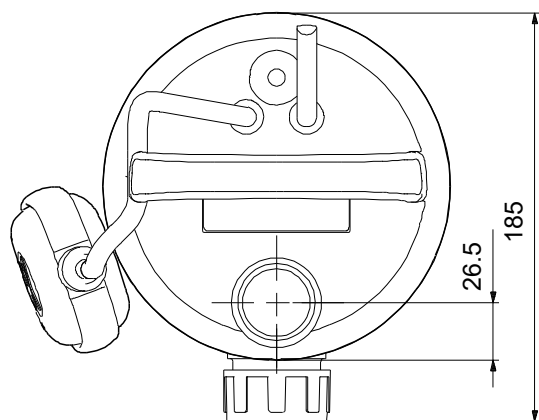

96280968 Unilift CC7 - A1 50 Hz

OBS! Alla mått anges i (mm) om inte annat anges. Ansvarsfriskrivning: Denna förenklade måttskiss visar inte alla detaljer.