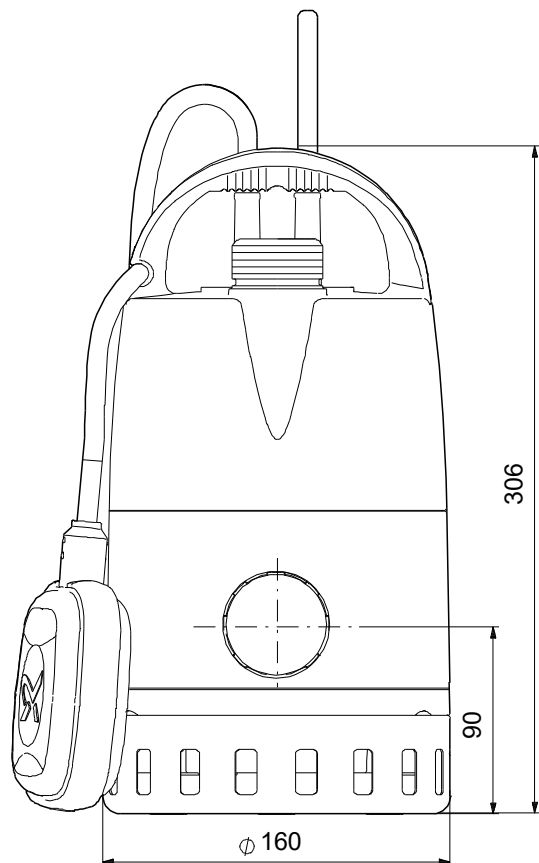

96280968 Unilift CC7 - A1 50 Hz

OBS! Alla mått anges i (mm) om inte annat anges. Ansvarsfriskrivning: Denna förenklade måttskiss visar inte alla detaljer.