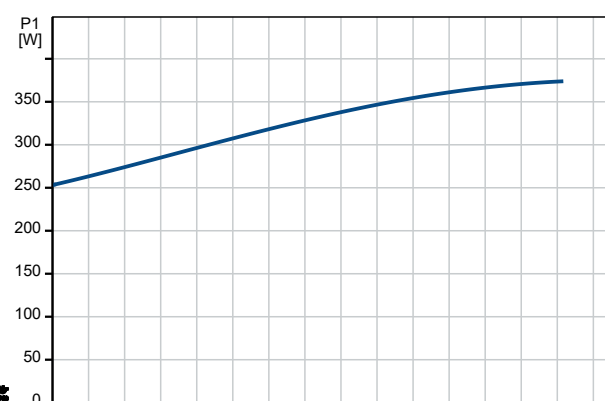

Beskrivning	Värde
Generell information:	
Produktnamn:	Unilift CC7 - A1
Art. nr:	96280968
EAN nummer:	5700830761380
Tekniskt:	
Nominellt flöde:	1.4 l/s
Max. flöde:	2.78 l/s
Nominellt tryck:	3.95 m
Lyfthöjd max.:	7 m
Max. Partikel:	10 mm
Godkännanden:	CE, LGA, VDE, UKCA, SEPRO
Nominellt drivenhetsvarvtal:	2850 Varvtal
Material:	
Pumphus:	Polypropylene
Pump housing:	PP - GF15
Pumphjul:	Composite
Pumphjul:	PP 20 GF
Motor:	Stainless steel
Motor:	EN 1.4301
Motor:	AISI 304
Axel:	Stainless steel
Axel:	EN 1.4301
Axel:	AISI 304
Installation:	
Område för omgivande temperatur:	0 .. 40 °C
Anslutningstyp:	R
Storlek för anslutning:	1 1/4 inch
Max. installationsdjup:	7 m
Vätska:	
Väsketemperatur område:	0 .. 40 °C
Densitet:	998.2 kg/m³
Elektriskdata:	
Effektingång P1:	380 W
P2:	171 W
Nätfrekvens:	50 Hz
Märkspänning:	1 x 220-240 V
Nominell ström:	1.8 A
Nominellt drivenhetsvarvtal:	2850 Varvtal
Kondensatorstorlek - kör:	8 µF/450 V
Kapslingsklass (EC 34-5):	IP68
Isolationsklass (IEC 85):	F
Inbyggt motorskydd:	JA
Längd strömförsörjningskabel:	10 m
Typ av skarvkoppling:	SCHUKO
Styrningar:	
Nivåbrytare:	nivåvipa
Övriga:	
Nettovikt:	5.26 kg
Bruttovikt:	6.02 kg
Leveransvolym:	0.017 m³
Danskt VVS No.:	391280371
Svenskt RSK nr.:	5885925
Norskt NRF nr.:	9045639
Ursprungsland:	HU
Varukod:	84137021
Environmental approvals:	WEEE