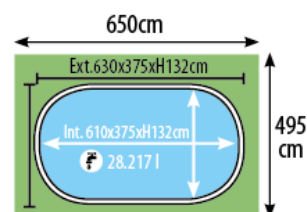

## SERIEHAITI

<b>Referencia</b>	KITPROV6188
<b>Descripción</b>	Piscina ovalada acero blanco
<b>Estructura</b>	Acero
<b>Dimensiones exteriores</b>	630 x 375 x 132 cm
<b>Dimensiones interiores</b>	610 x 375 x 132 cm
<b>Volumen</b>	23,28 m <sup>3</sup>
<b>Espacio instalación</b>	650 x 495 cm

<b>Reference</b>	KITPROV6188
<b>Description</b>	An oval pool with white steel walls
<b>Structure</b>	Steel
<b>Exterior dimensions</b>	630 x 375 x 132 cm
<b>Interior dimensions</b>	610 x 375 x 132 cm
<b>Volume</b>	23,28 m <sup>3</sup>
<b>Installation space</b>	650 x 495 cm

**Estructura Structure**

Acero – 45/100 - Aspecto acero blanco  
Steel wall – 45/100 – White steel look

**Liner Liner**

PVC – Azul – 40/100  
PVC – Blue – 40/100

**Perfilería Profiles**

Playas: 12: 150x1095mm + 4: 150x705mm  
Postes Verticales: 12  
Edges: 12: 150x1095mm + 4: 150x705mm  
Upright supports: 12

**2/3 personas** people**8 horas** hours**Solera de hormigón: Opcional**  
Concrete platform: Optional**ENVASE**  
OUTER BOX

<b>Tipo</b> Type	Caja cartón/ Carton box
<b>Unidades</b> Units	1
<b>Medidas</b> Size	89 x 80 x 154 cm
<b>Volumen</b> Volume	1,096 m <sup>3</sup>
<b>Peso</b> Weight	266,4 kg